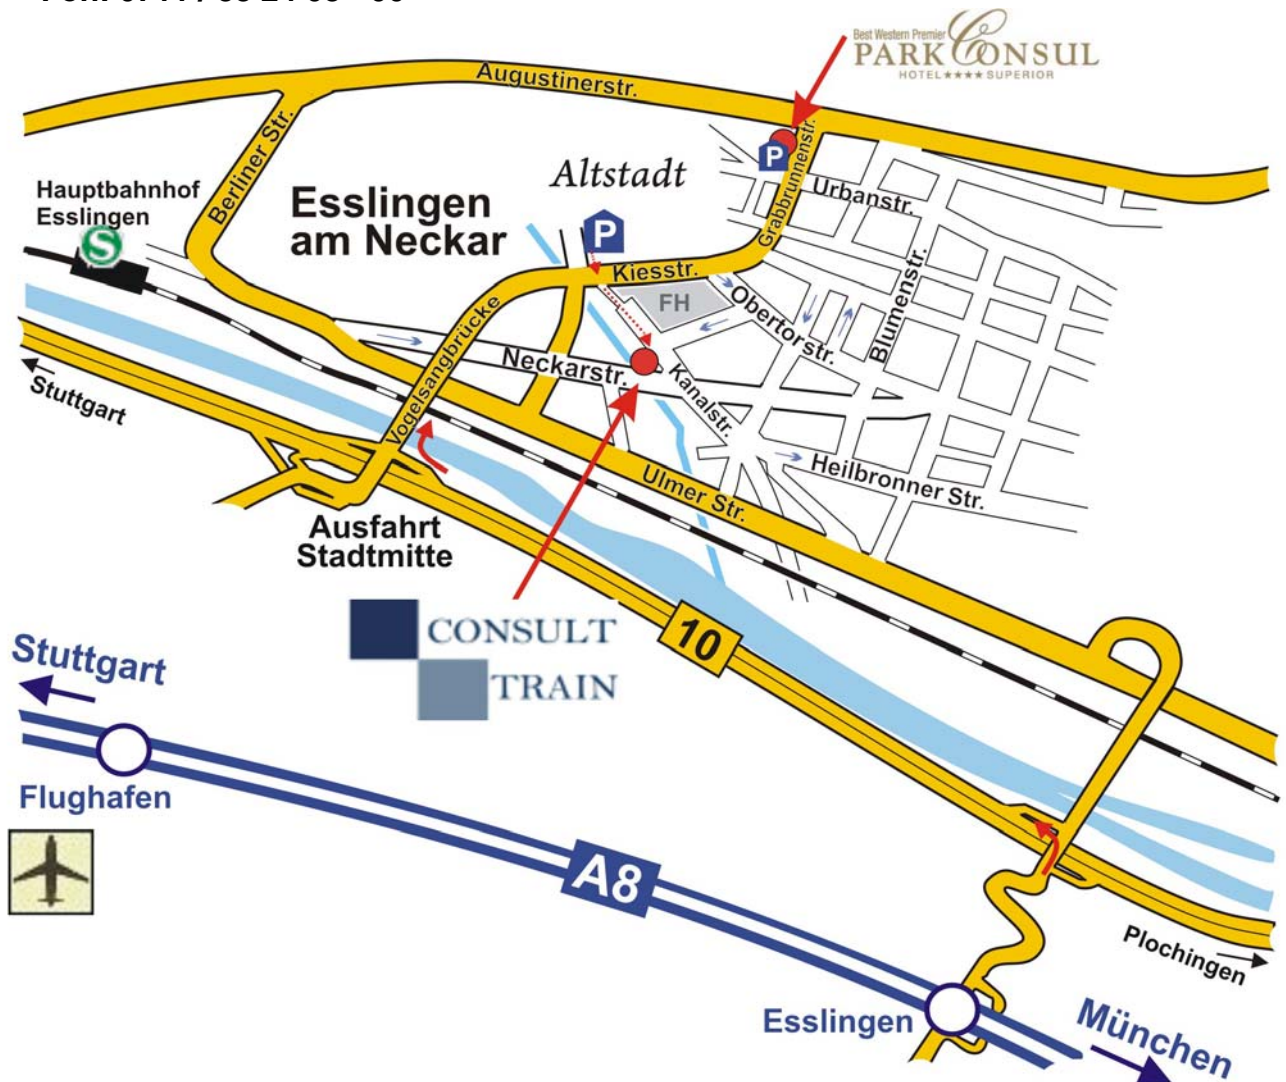

- **CONSULT-TRAIN Unternehmensberatung GmbH,**  
Neckarstr. 55, D-73728 Esslingen am Neckar  
Fon: 0711 / 88 24 08 - 00

Nur wenige Minuten vom Zentrum Stuttgarts entfernt liegt in ruhiger zentraler Lage zum historischen Altstadtzentrum von Esslingen das Büro der CONSULT-TRAIN Unternehmensberatung GmbH in der Neckarstraße 55 - Ecke Kanalstraße.

#### **Mit öffentlichen Verkehrsmitteln**

Vom Hauptbahnhof Stuttgart bringt Sie die S-Bahn in ca. 15 Minuten zum Hauptbahnhof Esslingen. Von dort sind es ca. 8 Gehminuten zu unserem Büro. Sie können ebenfalls die Buslinien 101 (Richtung Oberesslingen) oder die Buslinie 106 (Richtung Winterbach) nehmen. Unser Büro befindet sich in unmittelbarer Nähe der Haltestelle Schwimmbad, Fußweg 1 Minute.

#### **Mit dem Auto**

Sie erreichen uns von der Autobahnausfahrt Esslingen über den Zubringer Richtung Esslingen zur B 10. Auf der B 10 nehmen Sie die Ausfahrt ES-Stadtmitte. Am Ende der Vogelsangbrücke biegen Sie links ins Parkhaus Küferstr. ab (ausgeschildert). Von dort aus sind es durch den gegenüberliegenden FH-Campus ca. 2 Gehminuten bis zu unserem Büro.